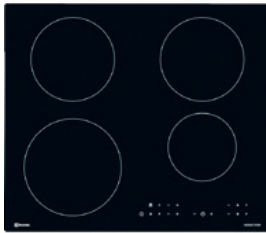

Keramik LAUFEN
KARTELL verchromt, 153 mm

Keramik LAUFEN
PURE, verchromt, 153mm

Keramik LAUFEN
TWINPLUS, chromeline, 153mm

Betätigungsplatte

GEBERIT Betätigungsplatte
Sigma20 square, weiss

Küche

ELECTROLUX,
Kühl-Gefrierkombination
Einbau 176 cm

Nutzinhalt Kühlteil
188 Liter

Nutzinhalt Gefrierteil
73 Liter

ELECTROLUX Geschirrspüler
8 Programme

ELECTROLUX
Einbaubackofen
Schwarz

ELECTROLUX
Kompakt-Steam,
Schwarz
(ab 4 ½ Zimmerwohnung)

ELECTROLUX
Induktions-Kochfeld,
Schwarz

ELECTROLUX
Mikrowelle
Schwarz
(bis 3 ½ Zimmerwohnung)

AQUABELLE
Unterbaubecken
Edelstahl, matt
50 x 42 cm

ELECTROLUX
Flachschildhaube
mit Metallauszug

Alle Wohnungen sind mit einem
«Quooker Pro 3»
(Kochendwasser) ausgestattet